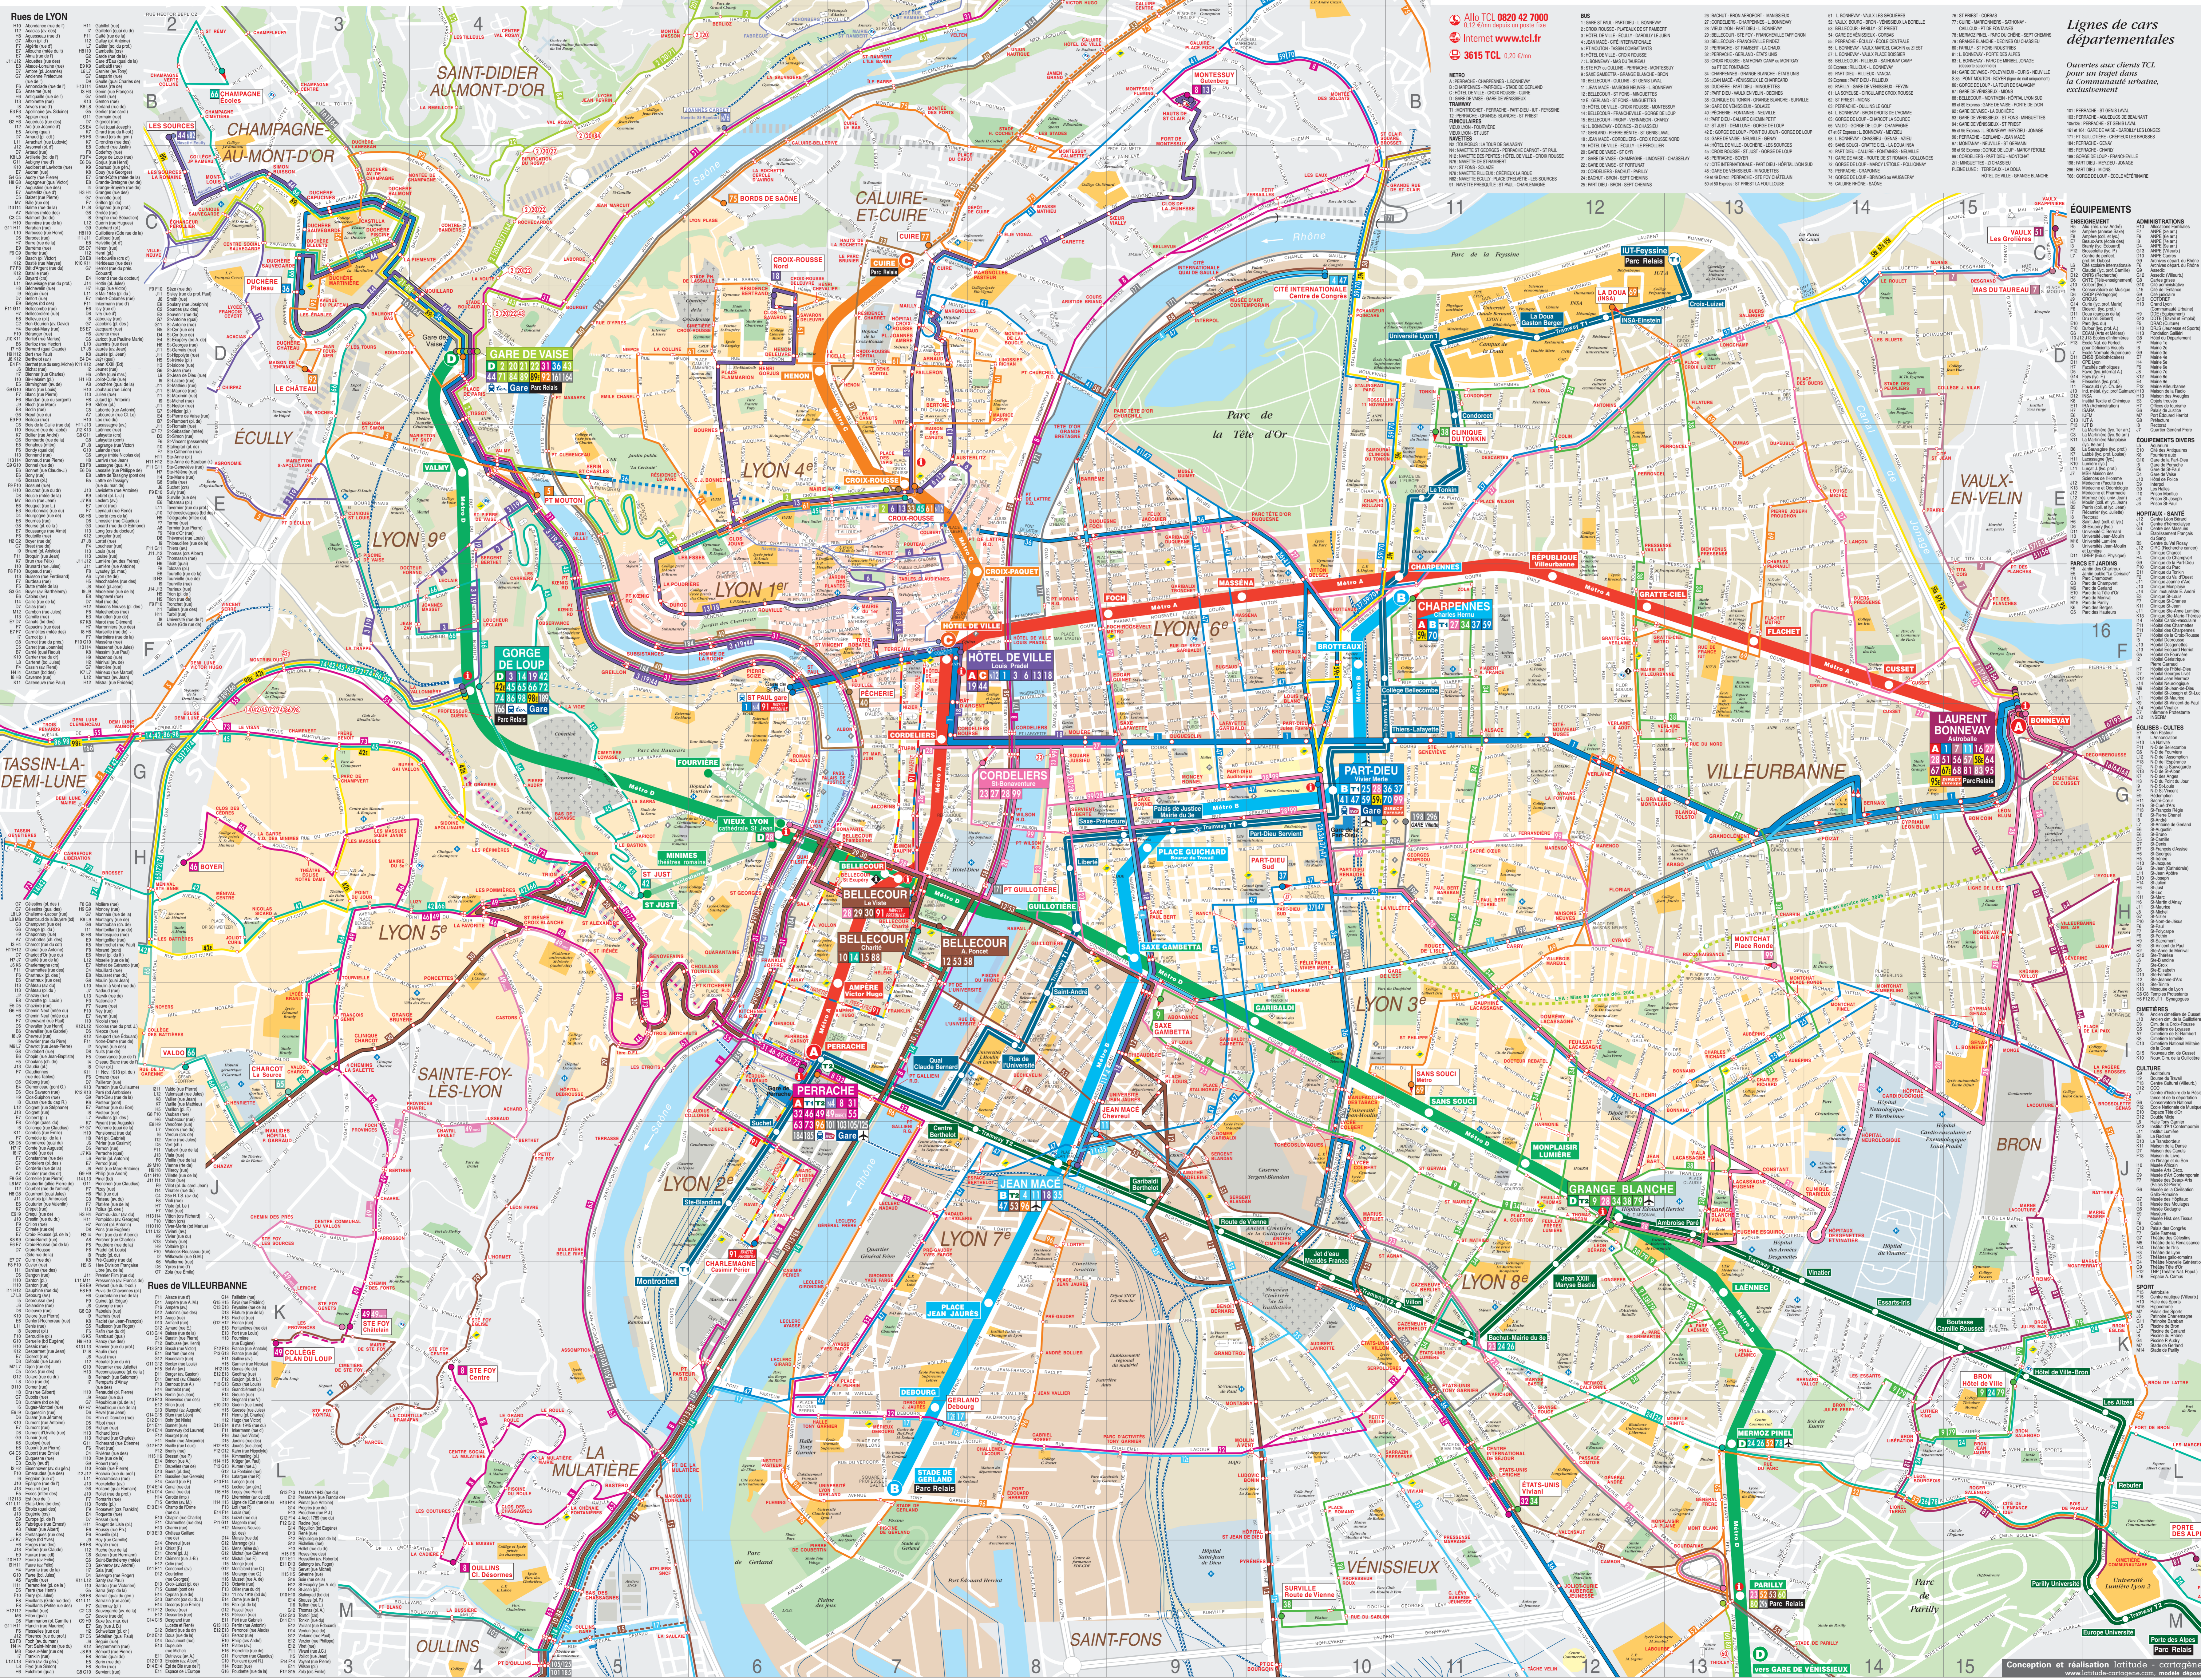

Les lignes des centres d'échanges :

- Chaque ligne à la couleur d'un centre d'échange qu'elle dessert
- BELLECOUR
- CORDELIERS
- HÔTEL DE VILLE
- PART-DIEU
- LAURENT BONNEVAY
- GORGE DE LOUP
- JEAN MACÉ
- GRANGE-BLANCHE
- GARE DE VAISE
- LAURENT BONNEVAY

Les dessertes spécifiques :

- NAVETTE PRESQU'ÎLE
- ligne EXPRESS
- ligne COMPLÉMENTAIRE
- ligne DÉPARTEMENTALE
- desserte EURÉPO (hors des centres aéroports)
- navette
- service occasionnel

Légende :

- Gare TGV et toutes lignes
- Gare TER
- navette aéroport
- agence commerciale TCL
- arrêt bus desservi dans un seul sens
- arrêt bus desservi dans les deux sens

LYON - VILLEURBANNE

Rues de LYON

01	02	03	04	05	06	07	08	09	10	11	12	13	14	15	16	17	18	19	20	21	22	23	24	25	26	27	28	29	30	31	32	33	34	35	36	37	38	39	40	41	42	43	44	45	46	47	48	49	50	51	52	53	54	55	56	57	58	59	60	61	62	63	64	65	66	67	68	69	70	71	72	73	74	75	76	77	78	79	80	81	82	83	84	85	86	87	88	89	90	91	92	93	94	95	96	97	98	99	100

Rues de VILLEURBANNE

101	102	103	104	105	106	107	108	109	110	111	112	113	114	115	116	117	118	119	120	121	122	123	124	125	126	127	128	129	130	131	132	133	134	135	136	137	138	139	140	141	142	143	144	145	146	147	148	149	150	151	152	153	154	155	156	157	158	159	160	161	162	163	164	165	166	167	168	169	170	171	172	173	174	175	176	177	178	179	180	181	182	183	184	185	186	187	188	189	190	191	192	193	194	195	196	197	198	199	200

Allo TCL 0820 42 7000
Internet www.tcl.fr
3615 TCL 120 km

Lignes de cars départementales
Ouvertes aux clients TCL pour un trajet dans la Communauté urbaine, exclusivement.

EQUIPEMENTS

01	02	03	04	05	06	07	08	09	10	11	12	13	14	15	16	17	18	19	20	21	22	23	24	25	26	27	28	29	30	31	32	33	34	35	36	37	38	39	40	41	42	43	44	45	46	47	48	49	50	51	52	53	54	55	56	57	58	59	60	61	62	63	64	65	66	67	68	69	70	71	72	73	74	75	76	77	78	79	80	81	82	83	84	85	86	87	88	89	90	91	92	93	94	95	96	97	98	99	100

EQUIPEMENTS DIVERS

101	102	103	104	105	106	107	108	109	110	111	112	113	114	115	116	117	118	119	120	121	122	123	124	125	126	127	128	129	130	131	132	133	134	135	136	137	138	139	140	141	142	143	144	145	146	147	148	149	150	151	152	153	154	155	156	157	158	159	160	161	162	163	164	165	166	167	168	169	170	171	172	173	174	175	176	177	178	179	180	181	182	183	184	185	186	187	188	189	190	191	192	193	194	195	196	197	198	199	200